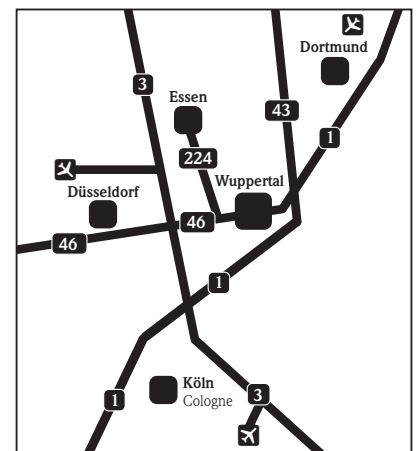

A 46 aus Richtung Wuppertal Nord

Ausfahrt Wuppertal Katernberg - rechts einordnen Richtung Elberfeld - Beschilderung Richtung Parkzone Stadthalle/Johannisberg folgen

Anreise mit dem Zug

Am Hauptbahnhof Wuppertal steigen Sie aus. Vor dem Bahnhof (oberer Ausgang) wenden Sie sich nach links und gehen die Bahnhofstraße hinauf. Voraus auf der rechten Seite erwartet Sie die Historische Stadthalle.

Wuppertal Hauptbahnhof: 0,2 km
Flughafen Düsseldorf: 35 km
Flughafen Köln Bonn: 65 km

Historische Stadthalle Wuppertal

Parkmöglichkeiten rund um die Hist. Stadthalle

	Parkhaus/ Parkplatz	Straße	Ort	Preis/Std (Euro)	max. Tagespreis	Kapazität	Frauenpark- platz	Behinderten- platz	Entfernung von HSW
1	Stadthalle	Südstraße 33	42103 Wuppertal	1,-	4,-	124	9	2	0 km
2	Stadthalle Hotel	Südstraße 33	42103 Wuppertal	1,-	6,60	108	9	2	0 km
3	Johannisberg	Johannisberg 1	42103 Wuppertal	1,-	6,60	290	27	2	0,1 km
4	Bundesallee	Bundesallee	42103 Wuppertal	0,50	3,-	112	/	/	0,5 km
5	Mäuerchen	Mäuerchen	42103 Wuppertal	1,10	8,-	161			0,9 km
6	Ohligsmühle	Alexanderstraße 1	42103 Wuppertal	1,30	8,-	120	k.A.	k.A.	1 km
7	Sparkasse	Islandufer 15	42103 Wuppertal	1,20	8,40	220	16	ja	1,1 km
8	Am Kasinogarten	Luisenstraße 56-58	42103 Wuppertal	0,60	8,40	170	25	4	1,2 km
9	Kleine Klotzbahn	Kleine Klotzbahn 40	42105 Wuppertal	1,10	11,-	91	ja	ja	1,5 km
10	Galeria Kaufhof	Neumarktstraße 36	42103 Wuppertal	1,50	15,-	315	ja	ja	1,6 km
11	Inter City Hotel	Bundesallee 220	42103 Wuppertal	1,-	14,-	200	20	ja	3,3 km
12	Hofaue City	Hofaue 70	42103 Wuppertal	1,50	9,-	343	ja	ja	4,2 km
13	City Arkaden	Hofaue	42103 Wuppertal	0,60		650	18	10	4,2 km
14	Morianstraße	Hofkamp 16	42103 Wuppertal	1,-	5,50	270	15	5	4,1 km
15	Hofkamp	Hofkamp 46	42103 Wuppertal	2,-	6,-	255	25	5	4,2 km
16	Karlsplatz	Karlsplatz 16	42105 Wuppertal	1,-	10,-	400	ja	ja	4,8 km
17	Cinemaxx	Kosice-Ufer	42103 Wuppertal	0,60	10,-	226	10	2	4,1 km