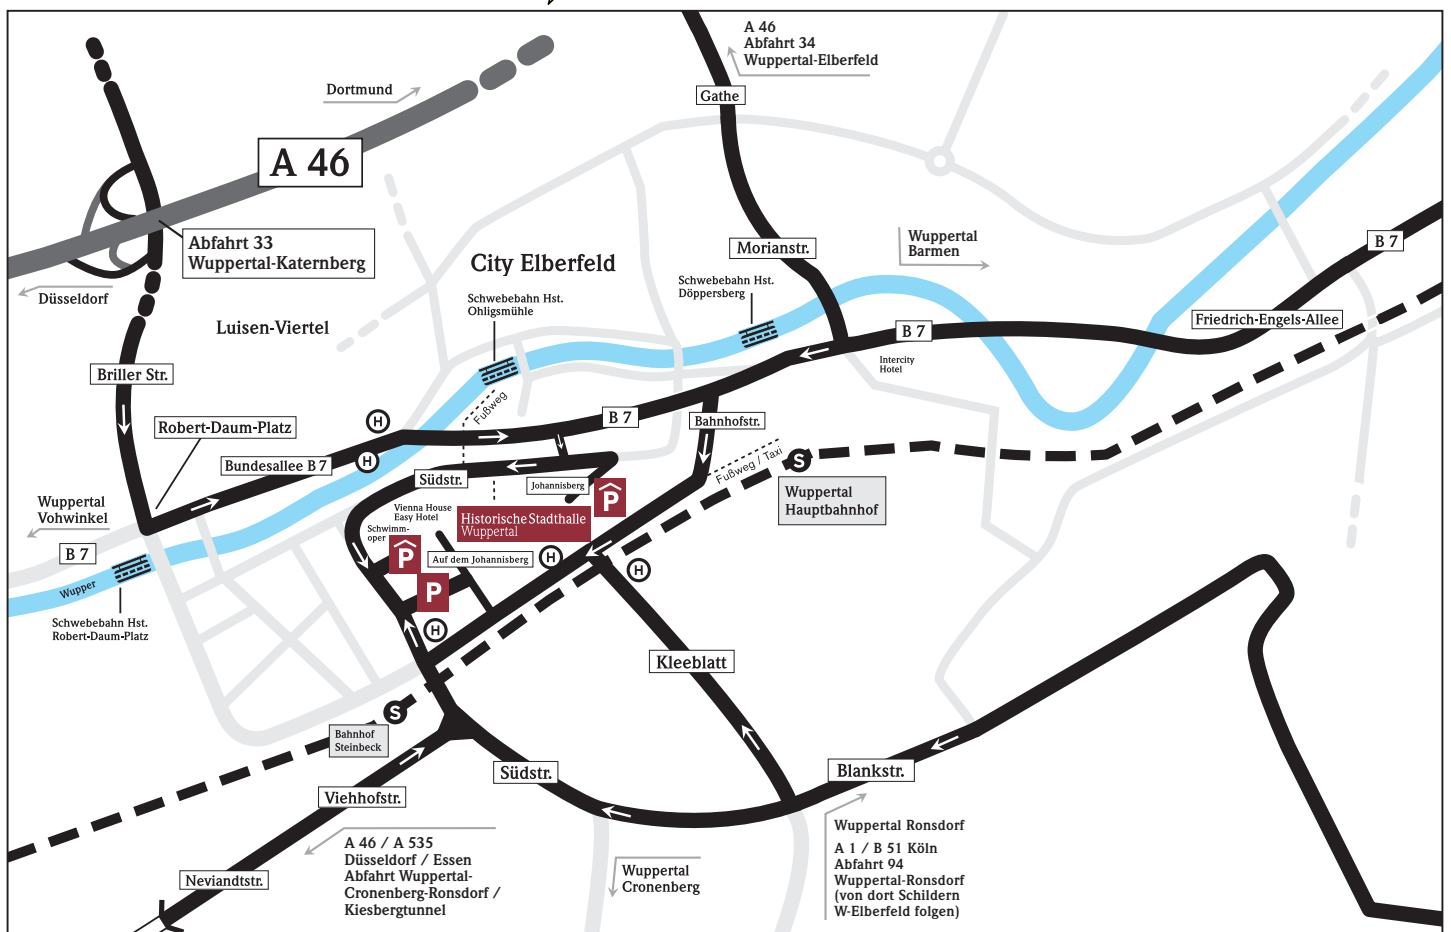

A 46 aus Richtung Wuppertal Nord

Ausfahrt Wuppertal Katernberg - rechts einordnen Richtung Elberfeld - Beschilderung Richtung Parkzone Stadthalle/Johannisberg folgen

Anreise mit dem Zug

Am Hauptbahnhof Wuppertal steigen Sie aus. Vor dem Bahnhof (oberer Ausgang) wenden Sie sich nach links und gehen die Bahnhofstraße hinauf. Voraus auf der rechten Seite erwartet Sie die Historische Stadthalle.

Wuppertal Hauptbahnhof: 0,2 km
Flughafen Düsseldorf: 35 km
Flughafen Köln Bonn: 65 km

Historische Stadthalle Wuppertal

Parkmöglichkeiten rund um die Hist. Stadthalle

	Parkhaus/ Parkplatz	Straße	Ort	Preis/Std (Euro)	max. Tagespreis	Kapazität	Frauenpark- platz	Behinderten- platz	Entfernung von HSW
1	Stadthalle	Südstraße 33	42103 Wuppertal	1,-	4,-	124	9	2	0 km
2	Stadthalle Hotel	Südstraße 33	42103 Wuppertal	1,-	6,60	108	9	2	0 km
3	Johannisberg	Johannisberg 1	42103 Wuppertal	1,-	6,60	290	27	2	0,1 km
4	Bundesallee	Bundesallee	42103 Wuppertal	0,50	3,-	112	/	/	0,5 km
5	Mäuerchen	Mäuerchen	42103 Wuppertal	1,10	8,-	161			0,9 km
6	Ohligsmühle	Alexanderstraße 1	42103 Wuppertal	1,30	8,-	120	k.A.	k.A.	1 km
7	Sparkasse	Islandufer 15	42103 Wuppertal	1,20	8,40	220	16	ja	1,1 km
8	Am Kasinogarten	Luisenstraße 56-58	42103 Wuppertal	0,60	8,40	170	25	4	1,2 km
9	Kleine Klotzbahn	Kleine Klotzbahn 40	42105 Wuppertal	1,10	11,-	91	ja	ja	1,5 km
10	Galeria Kaufhof	Neumarktstraße 36	42103 Wuppertal	1,50	15,-	315	ja	ja	1,6 km
11	Inter City Hotel	Bundesallee 220	42103 Wuppertal	1,-	14,-	200	20	ja	3,3 km
12	Hofaue City	Hofaue 70	42103 Wuppertal	1,50	9,-	343	ja	ja	4,2 km
13	City Arkaden	Hofaue	42103 Wuppertal	0,60		650	18	10	4,2 km
14	Morianstraße	Hofkamp 16	42103 Wuppertal	1,-	5,50	270	15	5	4,1 km
15	Hofkamp	Hofkamp 46	42103 Wuppertal	2,-	6,-	255	25	5	4,2 km
16	Karlsplatz	Karlsplatz 16	42105 Wuppertal	1,-	10,-	400	ja	ja	4,8 km
17	Cinemaxx	Kosice-Ufer	42103 Wuppertal	0,60	10,-	226	10	2	4,1 km